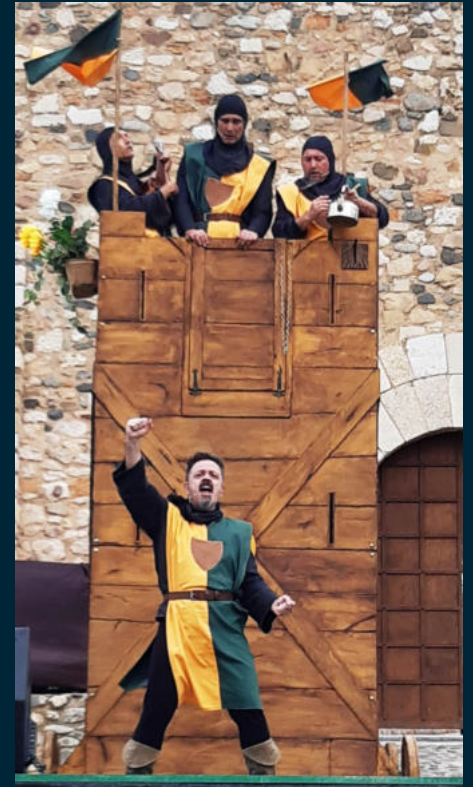

Une tour d'assaut pleine de surprises

Des soldats anglais fous et maladroits préparent une grande tour d'assaut médiévale pour attaquer l'ennemi. Mais ils ne savent pas toujours qui est l'ennemi et se lancent dans une série de situations cocasses qui font rire tout le monde. La tour est leur arme d'attaque mais elle est aussi devenue le lieu où ils vivent et vont se retrouver en action domestique en pleine guerre.

Un spectacle statique de théâtre comique gestuel, avec de la musique live et plein de gags, d'actions et de situations surréalistes pour faire rire tous les publics.

Mise en scène : **Clownic**